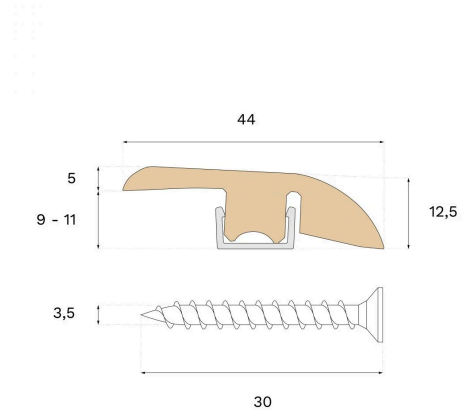

### Spesifikasjon

#### MÅL

Lengde	2400 mm
--------	---------