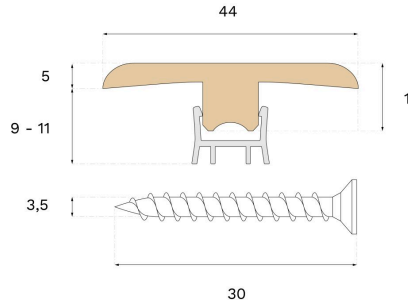

## Moulding

T-PRIJELAZNA LAJSNA  
HARD SMOKED HRASTVrsta drveta  
HrastBoja  
Hard Smoked

Ova lakirana T-prijelazna lajsna izrađena je od smreke i furnira hrasta u boji Hard Smoked, a posjeduje PEFC certifikat koji jamči odgovorno gospodarenje šumama. T-prijelazna lajsna pruža atraktivan prijelaz, skrivajući spojeve između podnih površina.

## DIMENZIJE

Dužina	2400 mm
--------	---------

## RAZNO

Materijal jezgre	Smreka
Visina	10 mm
Dubina	44 mm
Podrijetlo	Italija
Kompatibilno s verzijama	Woodura Planks 3.0 Pro Matt Lacquer