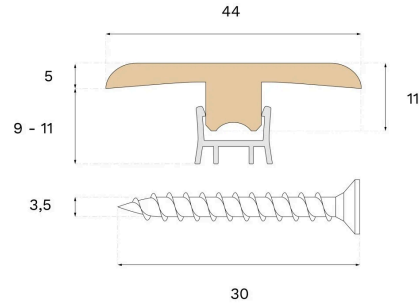

T-listat

T-LISTA TAMMI GRANITE

Puulaji
TammiPetsaus
Contrast Granite

Tämä lakattu T-lista on valmistettu kuusesta ja Contrast Granite -värisestä tammivilusta, jonka PEFC-sertifointi takaa metsänhoidon vastuullisuuden. T-listalla teet kauniin siirtymän, joka peittää lattiapintojen väliset liitokset.

Spesifikaatio

YLEISTÄ

Puulaji	Tammi
Petsaus	Contrast Granite
Pintakäsittely	Lakka

MITAT

Pituus	2400 mm
Korkeus	10 mm

MUUT

Core material	Kuusesta
Syvyys	44 mm
Alkuperä	Italia
Yhteensopiva versioiden kanssa	Woodura Planks 3.0 Pro Matt Lacquer