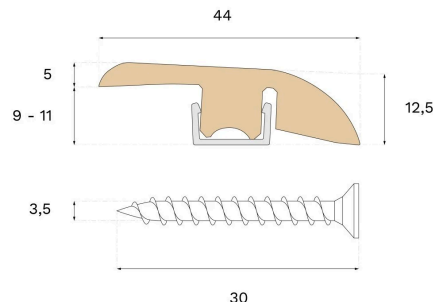

Moulding

REDUZIERSTÜCK MINERAL GREY GEBÜRSTETE EICHE

Holzart
Eiche

Färbung
Mineral Grey

Dieses lackierte Reduzierstück besteht aus Fichte und einem Mineral Grey Eichenfurnier, das PEFC-zertifiziert ist und somit verantwortungsvolle Forstwirtschaft garantiert. Verwenden Sie das Reduzierstück, um Übergänge zwischen Bereichen mit unterschiedlichen Raum- oder Bodenhöhen zu schaffen.

Spezifikation

ALLGEMEIN

Holzart	Eiche
Färbung	Mineral Grey
Oberflächenbehandlung	Lacquer

ABMESSUNGEN

Länge	2400 mm
-------	---------

PAKET

Core material	Spruce
Höhe	12 mm
Tiefe	44 mm
Herkunft	Italien
Kompatibel mit Versionen	Woodura Planks 3.0 Brushed Lacquer