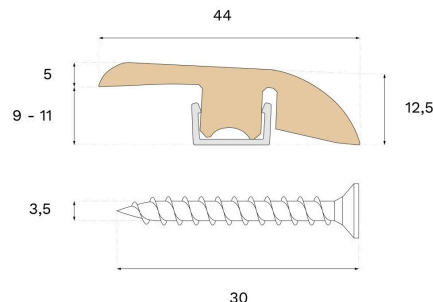

Moulding

REDUZIERSTÜCK MISTY WHITE ESCH

Holzart
Esche

Färbung
Misty White

Dieses lackierte Reduzierstück besteht aus Fichte und einem Misty White Eschenfurnier, das PEFC-zertifiziert ist und somit verantwortungsvolle Forstwirtschaft garantiert. Verwenden Sie das Reduzierstück, um Übergänge zwischen Bereichen mit unterschiedlichen Raum- oder Bodenhöhen zu schaffen.

Spezifikation

ALLGEMEIN

Holzart	Esche
Färbung	Misty White
Oberflächenbehandlung	Lacquer

ABMESSUNGEN

Länge	2400 mm
-------	---------

PAKET

Core material	Spruce
Höhe	12 mm
Tiefe	44 mm
Herkunft	Italien
Kompatibel mit Versionen	Woodura Planks 3.0 Pro Matt Lacquer