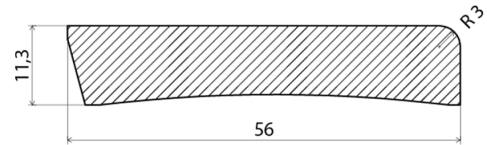

## **SOCKELLEISTE WHITE KIEFER 2400 MM**

Diese weiße Sockelleiste ist aus Kiefernholz gefertigt. Sie deckt die Dehnungsfuge zwischen Boden und Wand sauber ab, schützt die Wand und sorgt für ein harmonisches Gesamtbild.

#### ABMESSUNGEN

Länge	<b>2400 mm</b>
Höhe	<b>56 mm</b>
Tiefe	<b>12 mm</b>