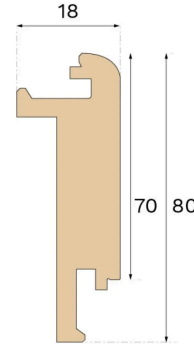

Trappeforkanter

TRAPPEFORKANT LUKKET TRAPPE NATUR EG 1000 MM

Denne naturlige trappeforkant, der er designet til lukkede trapper, er fremstillet af FSC®-certificeret egetræ i Kroatien og patenteret af Vålinge Innovation.

Specifikation

GENERELT

Træsart	Massiv Eg
Pigmentering	Natural
Bejdset for at matche	Natural
Overfladebehandling	Lakeret
Kompatibelt med	Woodura Planks 3.0 (XL, XXL)

MÅL

Længde	1000 mm
Højde	80 mm
Dybde	18 mm

KLASSIFICERING OG SIKKERHED

FSC	FSC 100% (FSC-C140725)