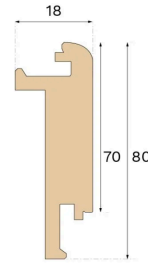

Stair nosing

NEZ DE MARCHE POUR ESCALIER FERMÉ CHÊNE NATURAL 1 000 MM

Type de bois
Chêne

Teinte
Natural

Ce nez de marche Natural, conçu pour les escaliers fermés, est fabriqué en chêne certifié FSC® en Croatie et breveté par Välinge Innovation.

Spécification

GÉNÉRAL

Type de bois	Chêne
Teinte	Natural
Finition	Pro matt lacquer

DIMENSIONS

Longueur	1000 mm
----------	---------

CLASSEMENT ET SÉCURITÉ

FSC	FSC 100% (FSC-C140725)
-----	------------------------

MISC

Hauteur	80 mm
Profondeur	18 mm
Compatible avec les versions	Woodura Planks 3.0 (XL, XXL)