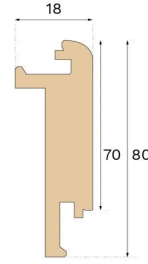

Stair nosing

TRAPPENESE LUKKET
TRAPPEOPPGANG EIK 1000 MM

Denne Natural-trappenesen, designet for lukkede trapper, er laget av FSC®-sertifisert eik i Kroatia og er patentert av Välinge Innovation.

Spesifikasjon

GENERELT

Treslag	Eik
Innfarging	Natural
Overflatebehandling	Pro matt lacquer

MÅL

Lengde	1000 mm

KLASSIFISERING OG SIKKERHET

FSC	FSC 100% (FSC-C140725)

ANNEN

Høyde	80 mm
Dybde	18 mm
Kompatibel med versjoner	Woodura Planks 3.0 (XL, XXL)