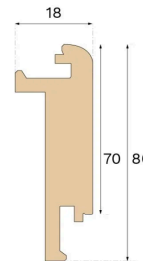

**Specifikation****ALLMÄNT**

| | |
|--------------|------------------|
| Träslag | Ek |
| Infärgning | Natural |
| Ytbehandling | Pro matt lacquer |

MÅTT

| | |
|-------|---------|
| Längd | 1000 mm |
|-------|---------|

KLASSIFICERING OCH SÄKERHET

| | |
|-----|------------------------|
| FSC | FSC 100% (FSC-C140725) |
|-----|------------------------|

ÖVRIGT

| | |
|----------------------|------------------------------|
| Höjd | 80 mm |
| Djup | 18 mm |
| Kompatibla versioner | Woodura Planks 3.0 (XL, XXL) |