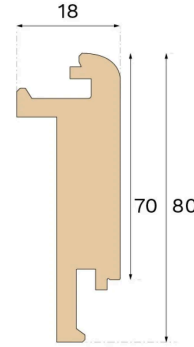

Trappeforkanter

TRAPPEFORKANT LUKKET TRAPPE MISTY WHITE EG 1000 MM

Denne Misty White-trappeforkant, der er designet til lukkede trapper, er fremstillet af FSC®-certificeret egetræ i Kroatien og patenteret af Välinge Innovation.

Specifikation

GENERELT

Træsart	Massiv Eg
Pigmentering	Misty White
Bejdset for at matche	Misty White
Overfladebehandling	Lakeret
Kompatibelt med	Woodura Planks 3.0 (XL, XXL)

MÅL

Længde	1000 mm
Højde	80 mm
Dybde	18 mm

KLASSIFICERING OG SIKKERHED

FSC	FSC 100% (FSC-C140725)