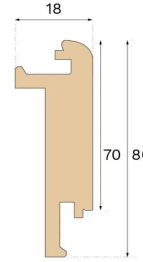

Spesifikaatio

YLEISTÄ

Puulaji	Tammi
Petsaus	Misty White
Pintakäsittely	Pro matt lacquer

MITAT

Pituus	1000 mm
--------	---------

LUOKITUS JA TURVALLISUUS

FSC	FSC 100% (FSC-C140725)
-----	------------------------

MUUT

Korkeus	80 mm
Syvyys	18 mm
Yhteensopiva versioiden kanssa	Woodura Planks 3.0 (XL, XXL)