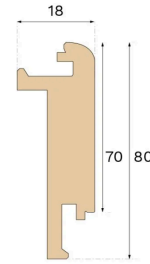

Stair nosing

NEZ DE MARCHE POUR ESCALIER FERMÉ CHÊNE MISTY WHITE 1 000 MM

Type de bois
ChêneTeinte
Misty White

Ce nez de marche Misty White, conçu pour les escaliers fermés, est fabriqué en chêne certifié FSC® en Croatie et breveté par Välinge Innovation.

Spécification

GÉNÉRAL

Type de bois	Chêne
Teinte	Misty White
Finition	Pro matt lacquer

DIMENSIONS

Longueur	1000 mm
----------	---------

CLASSEMENT ET SÉCURITÉ

FSC	FSC 100% (FSC-C140725)
-----	------------------------

MISC

Hauteur	80 mm
Profondeur	18 mm
Compatible avec les versions	Woodura Planks 3.0 (XL, XXL)