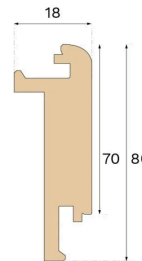

Stair nosing

**TRAPPENESE LUKKET TRAPP
MISTY WHITE EIK 1000 MM**Treslag
EikInnfarging
Misty White

Bjelins trappeneser forsterker trappens estetiske uttrykk. Det er enkelt å montere ved å bruke det eksisterende sporet på planken og lime trappeneselisten på plass.

Spesifikasjon

GENERELT

Treslag	Eik
Innfarging	Misty White
Overflatebehandling	Pro matt lacquer

MÅL

Lengde	1000 mm
--------	---------

KLASSIFISERING OG SIKKERHET

FSC	FSC 100% (FSC-C140725)
-----	------------------------

ANNEN

Høyde	80 mm
Dybde	18 mm
Kompatibel med versjoner	Woodura Planks 3.0 (XL, XXL)