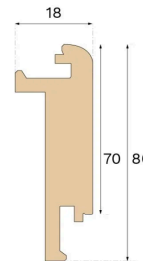

Stair nosing

TRAPPNOS STÄNGD TRAPPA
EK MISTY WHITE 1000 MM

Denna trappnos i färgen Misty White, avsedd för slutna trappor, är tillverkad av FSC®-certifierad ek i Kroatien och är patenterad av Välinge Innovation.

Specifikation

ALLMÄNT

Träslag	Ek
Infärgning	Misty White
Ytbehandling	Pro matt lacquer

MÅTT

Längd	1000 mm

KLASSIFICERING OCH SÄKERHET

FSC	FSC 100% (FSC-C140725)

ÖVRIGT

Höjd	80 mm
Djup	18 mm
Kompatibla versioner	Woodura Planks 3.0 (XL, XXL)