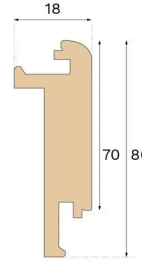

Porrasnokat

**PORRASNOKKA
UMPIPORTAISIIIN TAMMI
POWDER WHITE 1.000 MM**Puulaji
TammiPetsaus
Powder White

Tämä umpiportaisiin suunniteltu Powder White -värinen porrasnokka on valmistettu FSC®-sertifioidusta tammesta Kroatiassa ja se on Välinge Innovationin patentoima.

Spesifikaatio

YLEISTÄ

Puulaji	Tammi
Petsaus	Powder White
Pintakäsittely	Pro matt lacquer

MITAT

Pituus	1000 mm
--------	---------

LUOKITUS JA TURVALLISUUS

FSC	FSC 100% (FSC-C140725)
-----	------------------------

MUUT

Korkeus	80 mm
Syvyys	18 mm
Yhteensopiva versioiden kanssa	Woodura Planks 3.0 (XL, XXL)