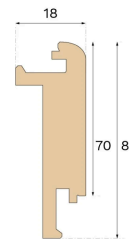

## Nez de marche

**POUR ESCALIER FERMÉ CHÊNE 1 000 MM**  
Powder White **m**

Ce nez de marche Powder White, conçu pour les escaliers fermés, est fabriqué en chêne certifié FSC® en Croatie et breveté par Välinge Innovation.

## DIMENSIONS

Longueur	1000 mm
Hauteur	80 mm
Profondeur	18 mm