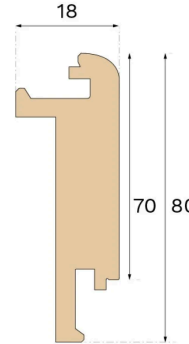

Rubni profili za stubišta

**PROFIL ZA ZATVORENO
STEPENIŠTE POWDER
WHITE HRAST 1000 MM**

Ovaj profil u Powder White boji, dizajniran za zatvorena stepeništa, izrađen je u Hrvatskoj od hrasta s FSC® certifikatom i patentiran od strane Välinge Innovation.

Specifikacija

OPĆENITO

Vrsta drveta	Puni hrast
Boja	Powder White
Usklađeno s nijansom	Powder White Pro Mat lak
Površinska obrada	Lak
Kompatibilno s	Woodura Planks 3.0 (XL, XXL)

DIMENZIJE

Dužina	1000 mm
Visina	80 mm
Dubina	18 mm