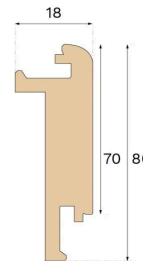

## Stair nosing

**TRAPPENESE LUKKET TRAPP  
POWDER WHITE EIK 1000 MM**Treslag  
EikInnfarging  
Powder White

Bjelins trappeneser forsterker trappens estetiske uttrykk. Det er enkelt å montere ved å bruke det eksisterende sporet på planken og lime trappeneselisten på plass.

## MÅL

Lengde	1000 mm
--------	---------

## ANNEN

Høyde	80 mm
Dybde	18 mm
Kompatibel med versjoner	Woodura Planks 3.0 (XL, XXL)