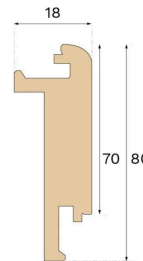

Stair nosing

**TRAPPNOS STÄNGD TRAPPA
EK POWDER WHITE 1000 MM**Träslag
EkInfärgning
Powder White

Denna trappnos i färgen Powder White, avsedd för slutna trappor, är tillverkad av FSC®-certifierad ek i Kroatien och är patenterad av Välinge Innovation.

Specifikation

ALLMÄNT

Träslag	Ek
Infärgning	Powder White
Ytbehandling	Pro matt lacquer

MÅTT

Längd	1000 mm
-------	---------

KLASSIFICERING OCH SÄKERHET

FSC	FSC 100% (FSC-C140725)
-----	------------------------

ÖVRIGT

Höjd	80 mm
Djup	18 mm
Kompatibla versioner	Woodura Planks 3.0 (XL, XXL)