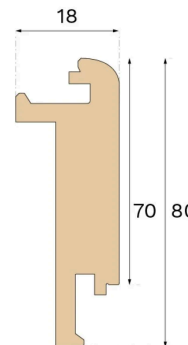

Trappeforkanter

TRAPPEFORKANT LUKKET TRAPPE EARTH GREY EG 1000 MM

Denne Earth Grey-trappeforkant, der er designet til lukkede trapper, er fremstillet af FSC®-certificeret egetræ i Kroatien og patenteret af Välinge Innovation.

Specifikation

GENERELT

Træsart	Massiv Eg
Pigmentering	Earth Grey
Bejdset for at matche	Earth Grey
Overfladebehandling	Lakeret
Kompatibelt med	Woodura Planks 3.0 (XL, XXL)

MÅL

Længde	1000 mm
Højde	80 mm
Dybde	18 mm