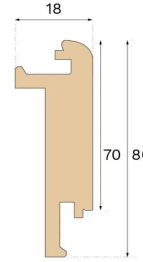

Porrasnokat

**PORRASNOKKA UMPIPORTAISIIN
TAMMI EARTH GREY 1.000 MM**

Tämä umpiportaisiin suunniteltu Earth Grey -värinen porrasnokka on valmistettu FSC®-sertifioidusta tammesta Kroatiassa ja se on Välinge Innovationin patentoima.

Spesifikaatio

YLEISTÄ

Puulaji	Tammi
Petsaus	Earth Grey
Pintakäsittely	Pro matt lacquer

MITAT

Pituus	1000 mm

LUOKITUS JA TURVALLISUUS

FSC	FSC 100% (FSC-C140725)

MUUT

Korkeus	80 mm
Syvyys	18 mm
Yhteensopiva versioiden kanssa	Woodura Planks 3.0 (XL, XXL)