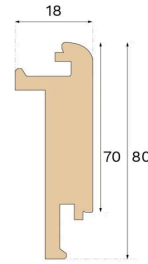

Stair nosing

NEZ DE MARCHE POUR ESCALIER FERMÉ CHÊNE EARTH GREY 1 000 MM

Type de bois
Chêne

Teinte
Earth Grey

Ce nez de marche Earth Grey, conçu pour les escaliers fermés, est fabriqué en chêne certifié FSC® en Croatie et breveté par Välinge Innovation.

Spécification

GÉNÉRAL

Type de bois	Chêne
Teinte	Earth Grey
Finition	Pro matt lacquer

DIMENSIONS

Longueur	1000 mm
----------	---------

CLASSEMENT ET SÉCURITÉ

FSC	FSC 100% (FSC-C140725)
-----	------------------------

MISC

Hauteur	80 mm
Profondeur	18 mm
Compatible avec les versions	Woodura Planks 3.0 (XL, XXL)