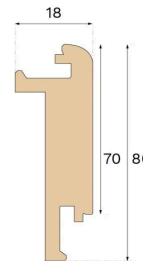

Stair nosing

**TRAPPENESE LUKKET TRAPP
EARTH GREY EIK 1000 MM**Treslag
EikInnfarging
Earth Grey

Bjelins trappeneser forsterker trappens estetiske uttrykk. Det er enkelt å montere ved å bruke det eksisterende sporet på planken og lime trappeneselisten på plass.

Spesifikasjon

GENERELT

Treslag	Eik
Innfarging	Earth Grey
Overflatebehandling	Pro matt lacquer

MÅL

Lengde	1000 mm
--------	---------

KLASSIFISERING OG SIKKERHET

FSC	FSC 100% (FSC-C140725)
-----	------------------------

ANNEN

Høyde	80 mm
Dybde	18 mm
Kompatibel med versjoner	Woodura Planks 3.0 (XL, XXL)