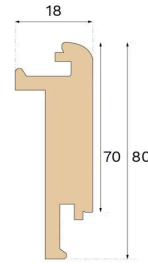

Stair nosing

TRAPPNOS STÄNGD TRAPPA
EK EARTH GREY 1000 MM

Denna trappnos i färgen Earth Grey, avsedd för slutna trappor, är tillverkad av FSC®-certifierad ek i Kroatien och är patenterad av Välinge Innovation.

Specifikation

ALLMÄNT

Träslag	Ek
Infärgning	Earth Grey
Ytbehandling	Pro matt lacquer

MÅTT

Längd	1000 mm

KLASSIFICERING OCH SÄKERHET

FSC	FSC 100% (FSC-C140725)

ÖVRIGT

Höjd	80 mm
Djup	18 mm
Kompatibla versioner	Woodura Planks 3.0 (XL, XXL)