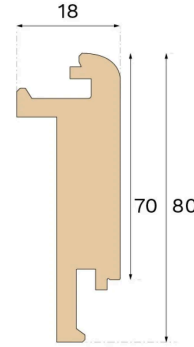

Trappeforkanter

TRAPPEFORKANT LUKKET TRAPPE TERRA BROWN EG 1000 MM

Denne Terra Brown-trappeforkant, der er designet til lukkede trapper, er fremstillet af FSC®-certificeret egetræ i Kroatien og patenteret af Välinge Innovation.

Specifikation

GENERELT

Træsart	Massiv Eg
Pigmentering	Terra Brown
Bejdset for at matche	Terra Brown
Overfladebehandling	Lakeret
Kompatibelt med	Woodura Planks 3.0 (XL, XXL)

MÅL

Længde	1000 mm
Højde	80 mm
Dybde	18 mm