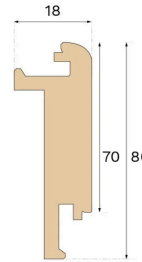

Spesifikaatio

YLEISTÄ

Puulaji	Tammi
Petsaus	Terra Brown
Pintakäsittely	Pro matt lacquer

MITAT

Pituus	1000 mm
--------	---------

LUOKITUS JA TURVALLISUUS

FSC	FSC 100% (FSC-C140725)
-----	------------------------

MUUT

Korkeus	80 mm
Syvyys	18 mm
Yhteensopiva versioiden kanssa	Woodura Planks 3.0 (XL, XXL)