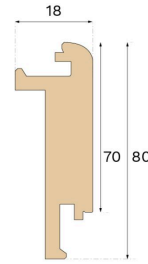

Stair nosing

**NEZ DE MARCHE POUR
ESCALIER FERMÉ CHÊNE
TERRA BROWN 1 000 MM**Type de bois
ChêneTeinte
Terra Brown

Spécification

GÉNÉRAL

Type de bois	Chêne
Teinte	Terra Brown
Finition	Pro matt lacquer

DIMENSIONS

Longueur	1000 mm
----------	---------

CLASSEMENT ET SÉCURITÉ

FSC	FSC 100% (FSC-C140725)
-----	------------------------

MISC

Hauteur	80 mm
Profondeur	18 mm
Compatible avec les versions	Woodura Planks 3.0 (XL, XXL)