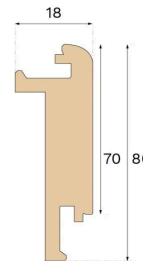

Stair nosing

**TRAPPENESE LUKKET TRAPP
TERRA BROWN EIK 1000 MM**

Denne Terra Brown-trappenesen, designet for lukkede trapper, er laget av FSC®-sertifisert eik i Kroatia og er patentert av Välinge Innovation.

Spesifikasjon

GENERELT

Treslag	Eik
Innfarging	Terra Brown
Overflatebehandling	Pro matt lacquer

MÅL

Lengde	1000 mm

KLASSIFISERING OG SIKKERHET

FSC	FSC 100% (FSC-C140725)

ANNEN

Høyde	80 mm
Dybde	18 mm
Kompatibel med versjoner	Woodura Planks 3.0 (XL, XXL)