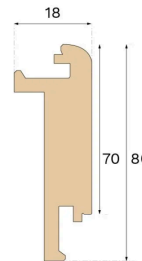

Stair nosing

TRAPPNOS STÄNGD TRAPPA
EK TERRA BROWN 1000 MM

Denna trappnos i färgen Terra Brown, avsedd för slutna trappor, är tillverkad av FSC®-certifierad ek i Kroatien och är patenterad av Välinge Innovation.

Specifikation

ALLMÄNT

Träslag	Ek
Infärgning	Terra Brown
Ytbehandling	Pro matt lacquer

MÅTT

Längd	1000 mm

KLASSIFICERING OCH SÄKERHET

FSC	FSC 100% (FSC-C140725)

ÖVRIGT

Höjd	80 mm
Djup	18 mm
Kompatibla versioner	Woodura Planks 3.0 (XL, XXL)