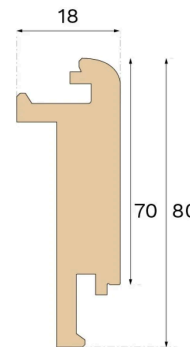

Trappeforkanter

TRAPPEFORKANT LUKKET TRAPPE MINERAL GREY EG 1000 MM

Denne Mineral Grey-trappeforkant, der er designet til lukkede trapper, er fremstillet af FSC®-certificeret egetræ i Kroatien og patenteret af Välinge Innovation.

Specifikation

GENERELT

Træsart	Massiv Eg
Pigmentering	Mineral Grey
Bejdset for at matche	Mineral Grey
Overfladebehandling	Lakeret
Kompatibelt med	Woodura Planks 3.0 (XL, XXL)

MÅL

Længde	1000 mm
Højde	80 mm
Dybde	18 mm