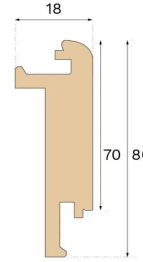

Spesifikaatio

YLEISTÄ

Puulaji	Tammi
Petsaus	Mineral Grey
Pintakäsittely	Pro matt lacquer

MITAT

Pituus	1000 mm
--------	---------

LUOKITUS JA TURVALLISUUS

FSC	FSC 100% (FSC-C140725)
-----	------------------------

MUUT

Korkeus	80 mm
Syvyys	18 mm
Yhteensopiva versioiden kanssa	Woodura Planks 3.0 (XL, XXL)