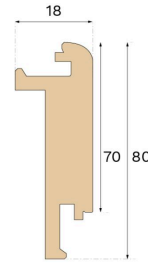

Stair nosing

NEZ DE MARCHE POUR ESCALIER FERMÉ CHÊNE MINERAL GREY 1 000 MM

Ce nez de marche Mineral Grey, conçu pour les escaliers fermés, est fabriqué en chêne certifié FSC® en Croatie et breveté par Välinge Innovation.

Spécification

GÉNÉRAL

Type de bois	Chêne
Teinte	Mineral Grey
Finition	Pro matt lacquer

DIMENSIONS

Longueur	1000 mm

CLASSEMENT ET SÉCURITÉ

FSC	FSC 100% (FSC-C140725)

MISC

Hauteur	80 mm
Profondeur	18 mm
Compatible avec les versions	Woodura Planks 3.0 (XL, XXL)