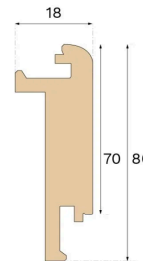

## Stair nosing

**TRAPPENESE LUKKET TRAPP  
MINERAL GREY EIK 1000 MM**Treslag  
EikInnfarging  
Mineral Grey

Bjelins trappeneser forsterker trappens estetiske uttrykk. Det er enkelt å montere ved å bruke det eksisterende sporet på planken og lime trappeneselisten på plass.

## MÅL

Lengde	1000 mm
--------	---------

## ANNEN

Høyde	80 mm
Dybde	18 mm
Kompatibel med versjoner	Woodura Planks 3.0 (XL, XXL)