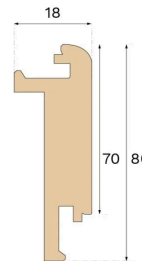

**Specifikation****ALLMÄNT**

Träslag	Ek
Infärgning	Mineral Grey
Ytbehandling	Pro matt lacquer

**MÅTT**

Längd	1000 mm
-------	---------

**KLASSIFICERING OCH SÄKERHET**

FSC	FSC 100% (FSC-C140725)
-----	------------------------

**ÖVRIGT**

Höjd	80 mm
Djup	18 mm
Kompatibla versioner	Woodura Planks 3.0 (XL, XXL)