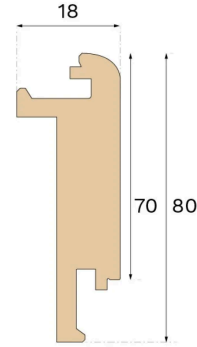

Trappeforkanter

TRAPPEFORKANT LUKKET TRAPPE HARD SMOKED EG 1000 MM

Denne Hard Smoked-trappeforkant, der er designet til lukkede trapper, er fremstillet af FSC®-certificeret egetræ i Kroatien og patenteret af Välinge Innovation.

Specifikation

GENERELT

Træsart	Massiv Eg
Pigmentering	Hard Smoked
Bejdset for at matche	Hard Smoked
Overfladebehandling	Lakeret
Kompatibelt med	Woodura Planks 3.0 (XL, XXL)

MÅL

Længde	1000 mm
Højde	80 mm
Dybde	18 mm