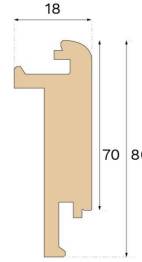

Porraskat

**PORRASNOKKA UMPIPORTAISIIIN
TAMMI HARD SMOKED 1.000 MM**

Tämä umpiportaisiin suunniteltu Hard Smoked -värinen porraskat on valmistettu FSC®-sertifioidusta tammesta Kroatiassa ja se on Välinge Innovationin patentoima.

Spesifikaatio

YLEISTÄ

Puulaji	Tammi
Petsaus	Hard Smoked
Pintakäsittely	Pro matt lacquer

MITAT

Pituus	1000 mm

LUOKITUS JA TURVALLISUUS

FSC	FSC 100% (FSC-C140725)

MUUT

Korkeus	80 mm
Syvyys	18 mm
Yhteensopiva versioiden kanssa	Woodura Planks 3.0 (XL, XXL)