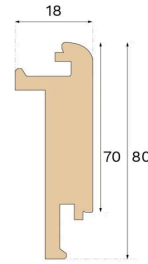

Stair nosing

NEZ DE MARCHE POUR ESCALIER FERMÉ CHÊNE HARD SMOKED 1 000 MM

Type de bois
Chêne

Teinte
Hard Smoked

Ce nez de marche Hard Smoked, conçu pour les escaliers fermés, est fabriqué en chêne certifié FSC® en Croatie et breveté par Välinge Innovation.

Spécification

GÉNÉRAL

Type de bois	Chêne
Teinte	Hard Smoked
Finition	Pro matt lacquer

DIMENSIONS

Longueur	1000 mm
----------	---------

CLASSEMENT ET SÉCURITÉ

FSC	FSC 100% (FSC-C140725)
-----	------------------------

MISC

Hauteur	80 mm
Profondeur	18 mm
Compatible avec les versions	Woodura Planks 3.0 (XL, XXL)