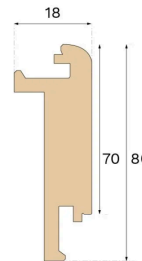

Stair nosing

**TRAPPENESE LUKKET TRAPP
HARD SMOKED EIK 1000 MM**

Denne Hard Smoked-trappenesen, designet for lukkede trapper, er laget av FSC®-sertifisert eik i Kroatia og er patentert av Välinge Innovation.

Spesifikasjon

GENERELT

Treslag	Eik
Innfarging	Hard Smoked
Overflatebehandling	Pro matt lacquer

MÅL

Lengde	1000 mm

KLASSIFISERING OG SIKKERHET

FSC	FSC 100% (FSC-C140725)

ANNEN

Høyde	80 mm
Dybde	18 mm
Kompatibel med versjoner	Woodura Planks 3.0 (XL, XXL)