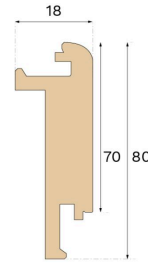

Specifikation

ALLMÄNT

Träslag	Ek
Infärgning	Hard Smoked
Ytbehandling	Pro matt lacquer

MÅTT

Längd	1000 mm
-------	---------

KLASSIFICERING OCH SÄKERHET

FSC	FSC 100% (FSC-C140725)
-----	------------------------

ÖVRIGT

Höjd	80 mm
Djup	18 mm
Kompatibla versioner	Woodura Planks 3.0 (XL, XXL)