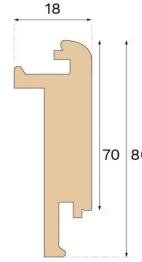

Porrasnokat

**PORRASNOKKA UMPIPORTAISIIN
TAMMI HONEY 1.000 MM**Puulaji
TammiPetsaus
Honey

Tämä umpiportaisiin suunniteltu Honey-värinen porrasnokka on valmistettu FSC®-sertifioidusta tammesta Kroatiassa ja se on Välinge Innovationin patentoima.

Spesifikaatio

YLEISTÄ

Puulaji	Tammi
Petsaus	Honey
Pintakäsittely	Pro matt lacquer

MITAT

Pituus	1000 mm
--------	---------

LUOKITUS JA TURVALLISUUS

FSC	FSC 100% (FSC-C140725)
-----	------------------------

MUUT

Korkeus	80 mm
Syvyys	18 mm
Yhteensopiva versioiden kanssa	Woodura Planks 3.0 (XL, XXL)