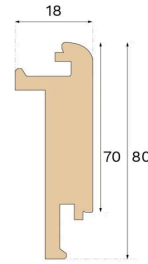

Stair nosing

NEZ DE MARCHE POUR ESCALIER
FERMÉ CHÊNE HONEY 1 000 MMType de bois
ChêneTeinte
Honey

Ce nez de marche Honey, conçu pour les escaliers fermés, est fabriqué en chêne certifié FSC® en Croatie et breveté par Välinge Innovation.

Spécification

GÉNÉRAL

Type de bois	Chêne
Teinte	Honey
Finition	Pro matt lacquer

DIMENSIONS

Longueur	1000 mm
----------	---------

CLASSEMENT ET SÉCURITÉ

FSC	FSC 100% (FSC-C140725)
-----	------------------------

MISC

Hauteur	80 mm
Profondeur	18 mm
Compatible avec les versions	Woodura Planks 3.0 (XL, XXL)