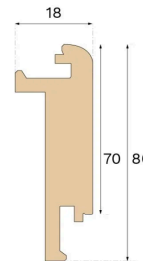

## Stair nosing

**TRAPPENESE LUKKET**  
**TRAPP HONEY EIK 1000 MM**Treslag  
EikInnfarging  
Honey

Bjelins trappeneser forsterker trappens estetiske uttrykk. Det er enkelt å montere ved å bruke det eksisterende sporet på planken og lime trappeneselisten på plass.

## MÅL

Lengde	1000 mm
--------	---------

## ANNEN

Høyde	80 mm
Dybde	18 mm
Kompatibel med versjoner	Woodura Planks 3.0 (XL, XXL)