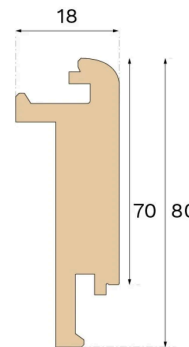

Trappeforkanter

TRAPPEFORKANT LUKKET TRAPPE SHADOW BROWN EG 1000 MM

Denne Shadow Brown-trappeforkant, der er designet til lukkede trapper, er fremstillet af FSC®-certificeret egetræ i Kroatien og patenteret af Välinge Innovation.

Specifikation

GENERELT

Træsart	Massiv Eg
Pigmentering	Shadow Brown
Bejdset for at matche	Shadow Brown Pro Matt Lacquer
Overfladebehandling	Lakeret
Kompatibelt med	Woodura Planks 3.0 (XL, XXL)

MÅL

Længde	1000 mm
Højde	80 mm
Dybde	18 mm