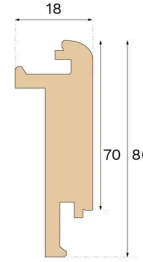

Porrasnokat

**PORRASNOKKA
UMPIPORTAISIIIN TAMMI
SHADOW BROWN 1.000 MM**Puulaji
TammiPetsaus
Shadow Brown

Tämä umpiportaisiin suunniteltu Shadow Brown -värinen porrasnokka on valmistettu FSC®-sertifioidusta tammesta Kroatiassa ja se on Välinge Innovationin patentoima.

Spesifikaatio

YLEISTÄ

Puulaji	Tammi
Petsaus	Shadow Brown
Pintakäsittely	Pro matt lacquer

MITAT

Pituus	1000 mm
--------	---------

LUOKITUS JA TURVALLISUUS

FSC	FSC 100% (FSC-C140725)
-----	------------------------

MUUT

Korkeus	80 mm
Syvyys	18 mm
Yhteensopiva versioiden kanssa	Woodura Planks 3.0 (XL, XXL)