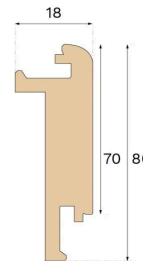

Spesifikasjon

GENERELT

Treslag	Eik
Innfarging	Shadow Brown
Overflatebehandling	Pro matt lacquer

MÅL

Lengde	1000 mm
--------	---------

KLASSIFISERING OG SIKKERHET

FSC	FSC 100% (FSC-C140725)
-----	------------------------

ANNEN

Høyde	80 mm
Dybde	18 mm
Kompatibel med versjoner	Woodura Planks 3.0 (XL, XXL)