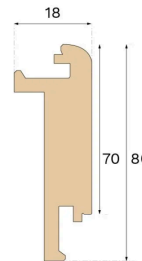

Stair nosing

**TRAPPNOS STÄNGD TRAPPA
EK SHADOW BROWN 1000 MM**Träslag
EkInfärgning
Shadow Brown

Denna trappnos i färgen Shadow Brown, avsedd för slutna trappor, är tillverkad av FSC®-certifierad ek i Kroatien och är patenterad av Välinge Innovation.

**Specifikation****ALLMÄNT**

Träslag	Ek
Infärgning	Shadow Brown
Ytbehandling	Pro matt lacquer

MÅTT

Längd	1000 mm
-------	---------

KLASSIFICERING OCH SÄKERHET

FSC	FSC 100% (FSC-C140725)
-----	------------------------

ÖVRIGT

Höjd	80 mm
Djup	18 mm
Kompatibla versioner	Woodura Planks 3.0 (XL, XXL)