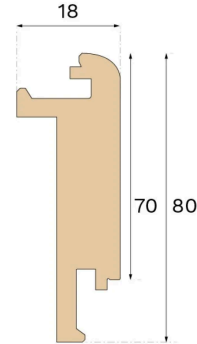

Trappeforkanter

TRAPPEFORKANT LUKKET TRAPPE NATUR EG 1400 MM

Denne naturlige trappenæse, der er designet til lukkede trapper, er fremstillet af FSC®-certificeret egetræ i Kroatien og patenteret af Välinge Innovation.

Specifikation

GENERELT

Træsart	Massiv Eg
Pigmentering	Natural
Bejdset for at matche	Natural
Overfladebehandling	Lakeret
Kompatibelt med	Woodura Planks 3.0 (XL, XXL)

MÅL

Længde	1400 mm
Højde	80 mm
Højde	3 in
Dybde	18 mm
Dybde (ISO 24337)	0.7 in

KLASSIFICERING OG SIKKERHED

FSC	FSC 100% (FSC-C140725)