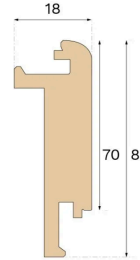

Porrasnokat

**PORRASNOKKA UMPIPORTAISIIN
TAMMI NATURAL 1.400 MM**Puulaji
TammiPetsaus
Natural

Tämä umpiportaisiin suunniteltu Natural-värinen porrASNokka on valmistettu FSC®-sertifioidusta tammesta Kroatiassa ja se on Välinge Innovationin patentoima.

Spesifikaatio

YLEISTÄ

Puulaji	Tammi
Petsaus	Natural
Pintakäsittely	Pro matt lacquer

MITAT

Pituus	1400 mm
--------	---------

LUOKITUS JA TURVALLISUUS

FSC	FSC 100% (FSC-C140725)
-----	------------------------

MUUT

Korkeus	80 mm
Syvyys	18 mm
Yhteensopiva versioiden kanssa	Woodura Planks 3.0 (XL, XXL)