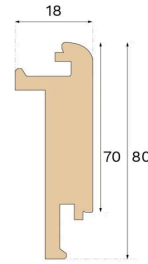

Stair nosing

NEZ DE MARCHE POUR ESCALIER FERMÉ CHÊNE NATURAL 1 400 MM

Ce nez de marche Natural, conçu pour les escaliers fermés, est fabriqué en chêne certifié FSC® en Croatie et breveté par Välinge Innovation.

Spécification

GÉNÉRAL

Type de bois	Chêne
Teinte	Natural
Finition	Pro matt lacquer

DIMENSIONS

Longueur	1400 mm

CLASSEMENT ET SÉCURITÉ

FSC	FSC 100% (FSC-C140725)

MISC

Hauteur	80 mm
Profondeur	18 mm
Compatible avec les versions	Woodura Planks 3.0 (XL, XXL)